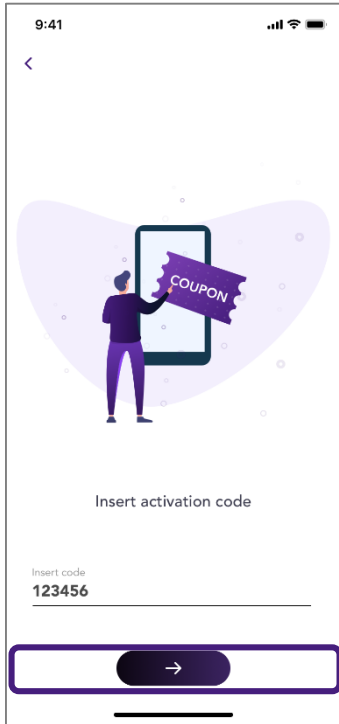

Confirm your email.

We've sent you an email message with a link to confirm your Enel Unique ID. Please click on the link in the message to complete your registration.

OK

JuicePass

My account / JuiceWallet – Zniżki & Kod korporacyjny

JuicePass

My account / Moje dane

JuicePass

Home Charging – Dodawanie ładowarki (przez sieć komórkową)

JuicePass

Home Charging – Ustawienia

Uwaga: Funkcje opóźnionego ładowania nie są dostępne dla JuiceBox 3.0