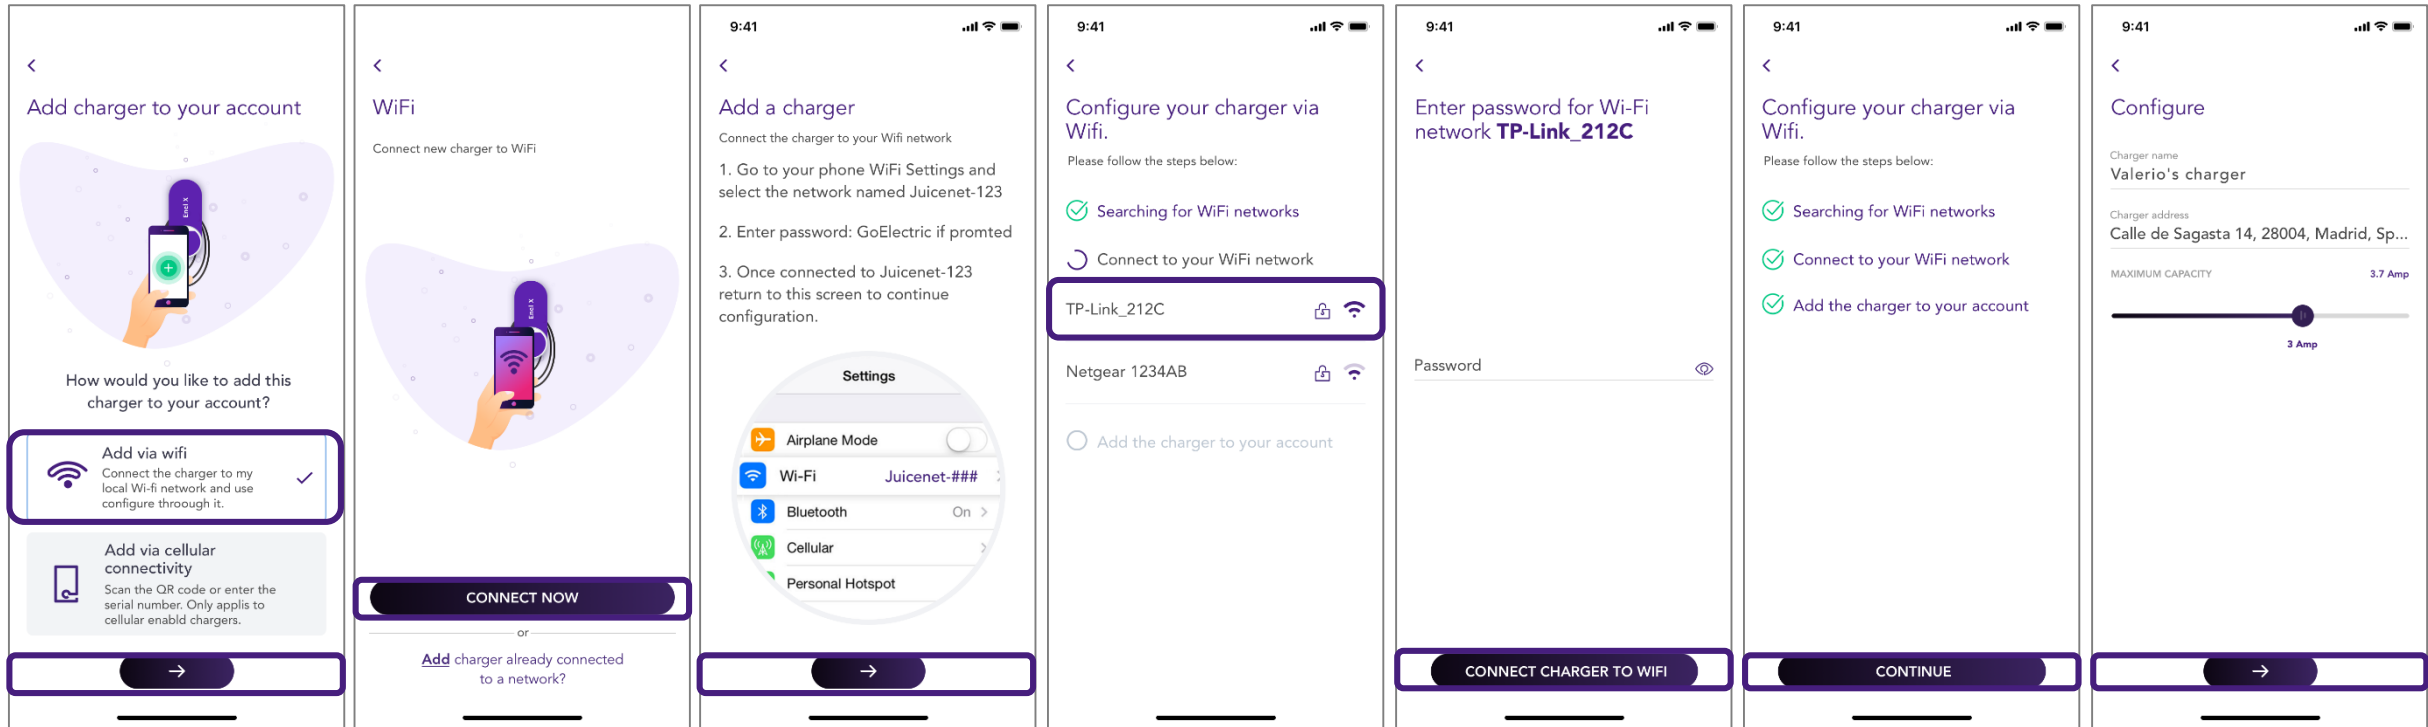

JuicePass

My account / Moje dane

JuicePass

Home Charging – Dodawanie ładowarki (przez sieć komórkową)

JuicePass

Home Charging – Ustawienia

Uwaga: Funkcje opóźnionego ładowania nie są dostępne dla JuiceBox 3.0

JuicePass

Home Charging – Ustawienia

JuicePass

Home Charging – Ustawienia