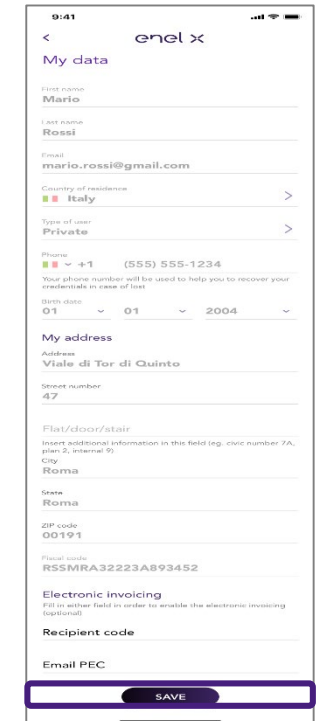

Confirm your email.

We've sent you an email message with a link to confirm your Enel Unique ID. Please click on the link in the message to complete your registration.

OK

JuicePass

My account / JuiceWallet – Zniżki & Kod korporacyjny

JuicePass

My account / Moje dane

JuicePass

Home Charging – Dodawanie ładowarki (przez sieć komórkową)

JuicePass

Home Charging – Ustawienia

Uwaga: Funkcje opóźnionego ładowania nie są dostępne dla JuiceBox 3.0