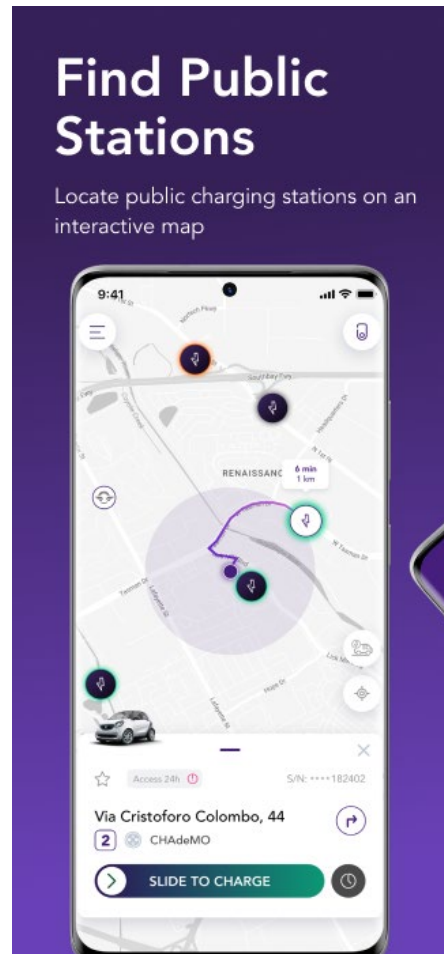

JuicePass Poradnik Konfiguracji

Wszystkie pokazane obrazy służą wyłącznie celom pokazowym.

JuicePass

Rejestracja

9:41

enel x

Email

Password