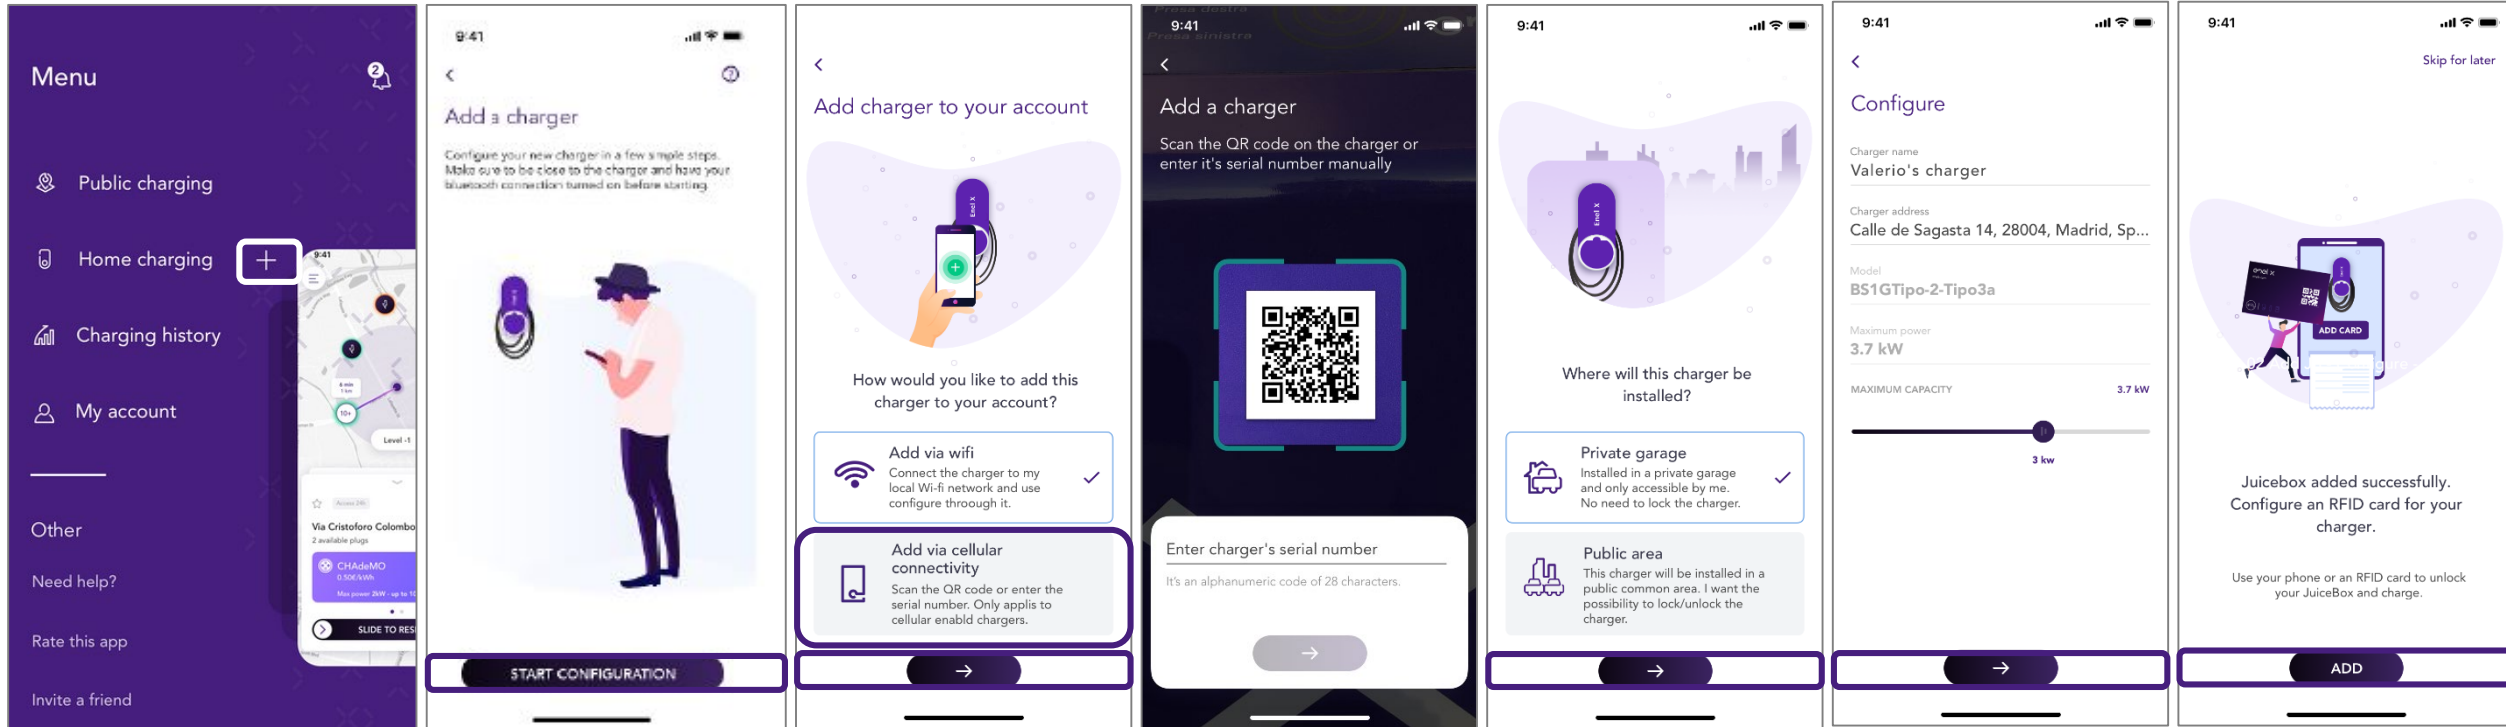

JuicePass

My account / Moje dane

JuicePass

Home Charging – Dodawanie ładowarki (przez sieć komórkową)

JuicePass

Home Charging – Ustawienia

Uwaga: Funkcje opóźnionego ładowania nie są dostępne dla JuiceBox 3.0