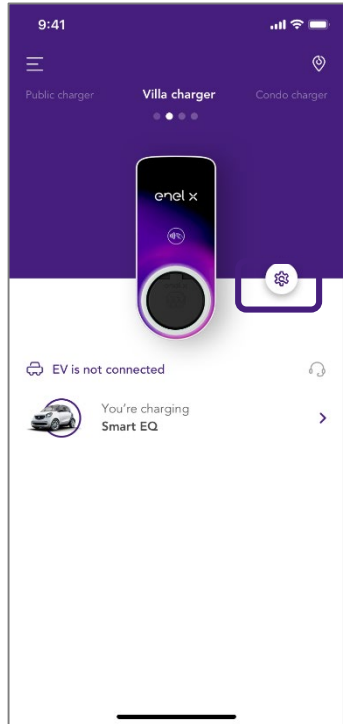

JuicePass

Home Charging – Ustawienia