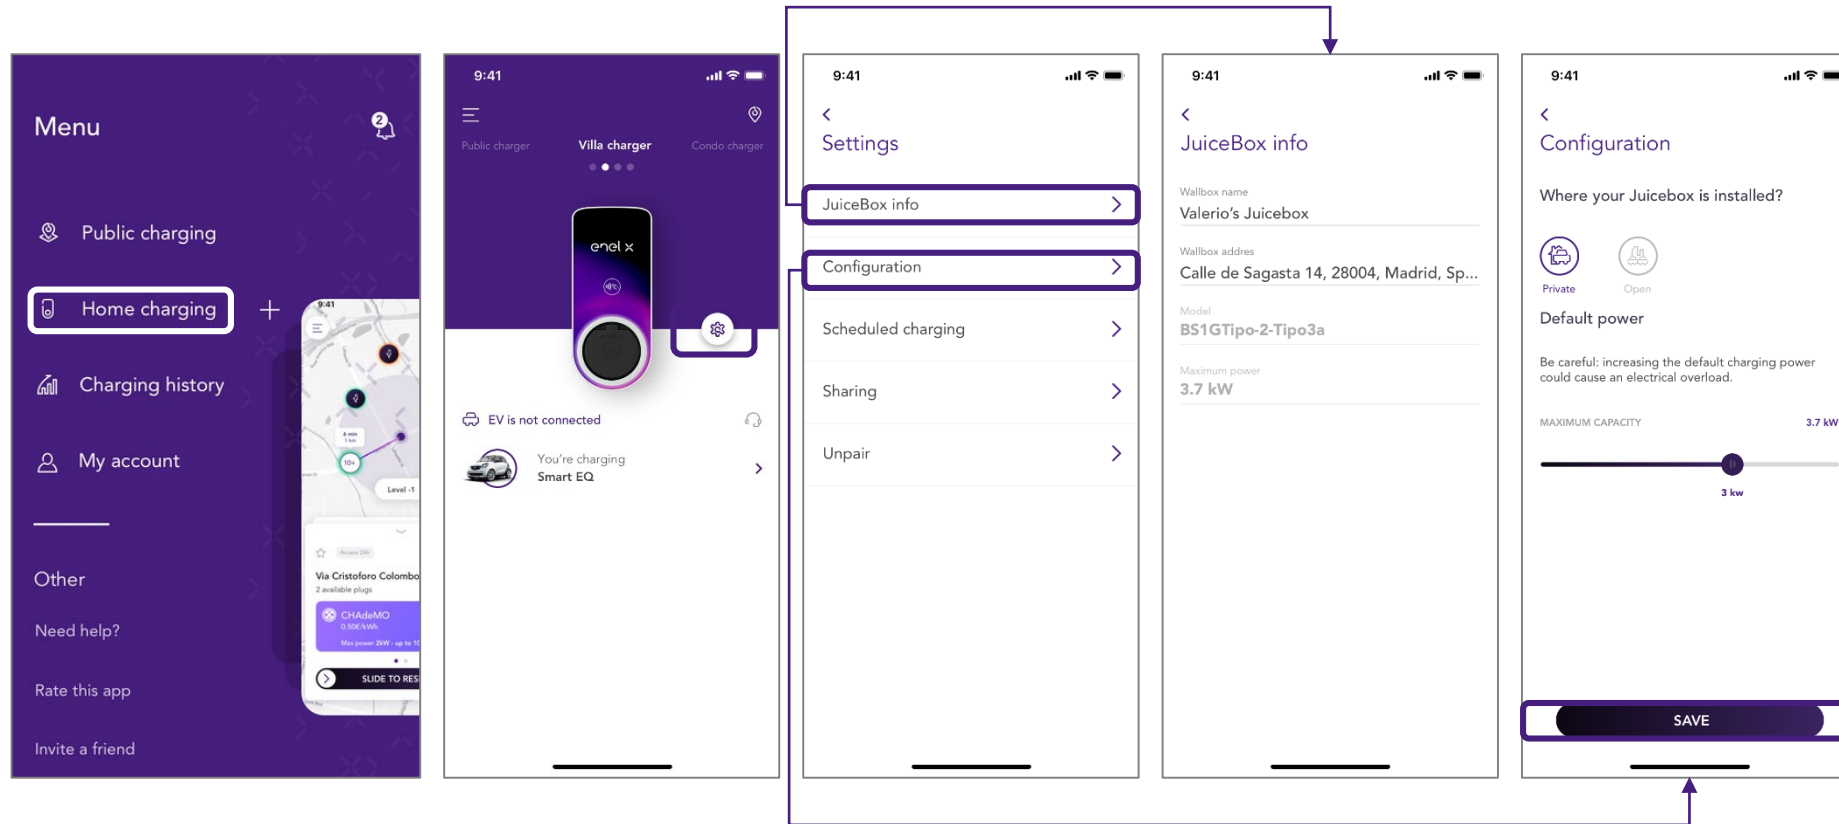

JuicePass

My account / Moje dane

JuicePass

Home Charging – Dodawanie ładowarki (przez sieć komórkową)

JuicePass

Home Charging – Ustawienia

Uwaga: Funkcje opóźnionego ładowania nie są dostępne dla JuiceBox 3.0